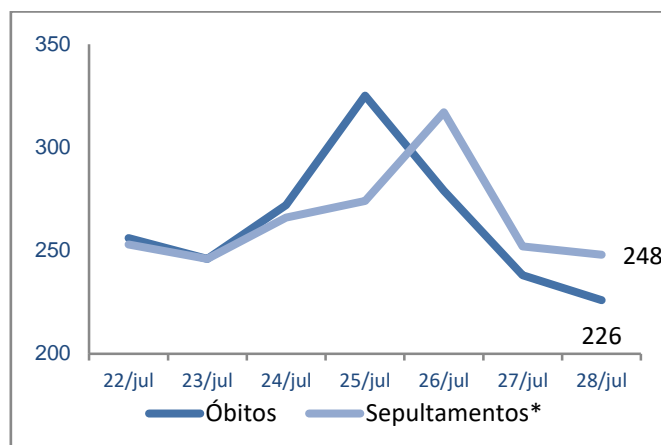

Síntese de Informações

Edição n. 31. 29/07/2020

PRINCIPAIS DESTAQUES

HISTÓRICO TOTAL DE ÓBITOS DOS ÚLTIMOS 7 DIAS

Data	Óbitos	Sepultamentos*
28/jul	226	248
27/jul	238	252
26/jul	279	317
25/jul	325	274
24/jul	272	266
23/jul	246	246
22/jul	256	253

Fonte: SFMSP.

*Inclui cremações e dados de cemitérios particulares.

HISTÓRICO TOTAL DE ÓBITOS DOS ÚLTIMOS 6 MESES

Mês	Óbitos	Sepultamentos*
Julho (até 28/07)	7.512	7.469
Junho	9.024	8.928
Mai	9.966	9.796
Abril	8.466	8.296
Março	7.127	7.078
Fevereiro	5.927	5.985

Fonte: SFMSP.

*Inclui cremações e dados de cemitérios particulares.

**COMPARATIVO:
ÓBITOS DIÁRIOS
x
ÚLTIMOS 7 DIAS**

Data base	Óbitos	Óbitos d-7	Δ 7 dias
28/jul	226	233	-3,0%
27/jul	238	269	-11,5%
26/jul	279	290	-3,8%
25/jul	325	275	18,2%
24/jul	272	253	7,5%
23/jul	246	234	5,1%
22/jul	256	257	-0,4%