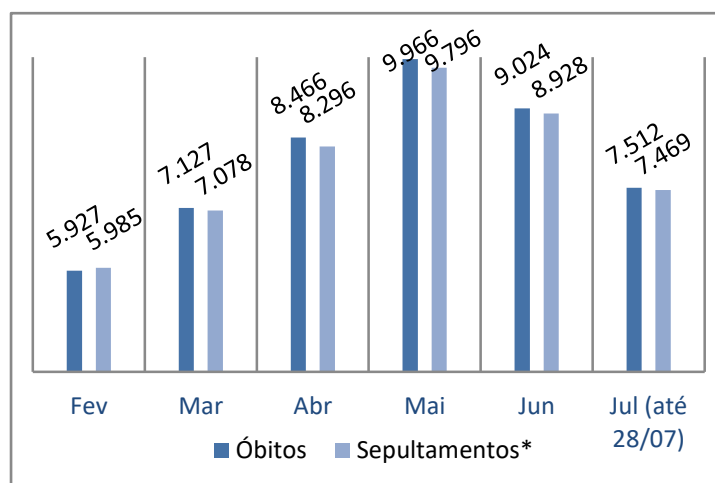

Síntese de Informações

Edição n. 31. 29/07/2020

PRINCIPAIS DESTAQUES

HISTÓRICO TOTAL DE ÓBITOS DOS ÚLTIMOS 7 DIAS

Data	Óbitos	Sepultamentos*
28/jul	226	248
27/jul	238	252
26/jul	279	317
25/jul	325	274
24/jul	272	266
23/jul	246	246
22/jul	256	253

Fonte: SFMSP.

*Inclui cremações e dados de cemitérios particulares.

HISTÓRICO TOTAL DE ÓBITOS DOS ÚLTIMOS 6 MESES

Mês	Óbitos	Sepultamentos*
Julho (até 28/07)	7.512	7.469
Junho	9.024	8.928
Mai	9.966	9.796
Abril	8.466	8.296
Março	7.127	7.078
Fevereiro	5.927	5.985

Fonte: SFMSP.

*Inclui cremações e dados de cemitérios particulares.

**COMPARATIVO:
ÓBITOS DIÁRIOS
x
ÚLTIMOS 7 DIAS**

Data base	Óbitos	Óbitos d-7	Δ 7 dias
28/jul	226	233	-3,0%
27/jul	238	269	-11,5%
26/jul	279	290	-3,8%
25/jul	325	275	18,2%
24/jul	272	253	7,5%
23/jul	246	234	5,1%
22/jul	256	257	-0,4%